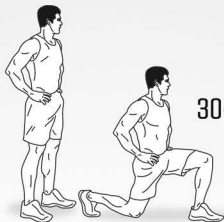

СТАЛЬНАЯ ВОЛЯ

30-ДНЕВНОЕ ИСПЫТАНИЕ

© darebee.net

1 30 выпадов	2 60 выпадов	3 30 выпадов	4 70 выпадов	5 30 выпадов
6 80 выпадов	7 30 выпадов	8 90 выпадов	9 30 выпадов	10 100 выпадов
11 30 выпадов	12 110 выпадов	13 30 выпадов	14 120 выпадов	15 30 выпадов
16 130 выпадов	17 30 выпадов	18 140 выпадов	19 30 выпадов	20 150 выпадов
21 30 выпадов	22 160 выпадов	23 30 выпадов	24 170 выпадов	25 30 выпадов
26 180 выпадов	27 30 выпадов	28 190 выпадов	29 30 выпадов	30 200 выпадов